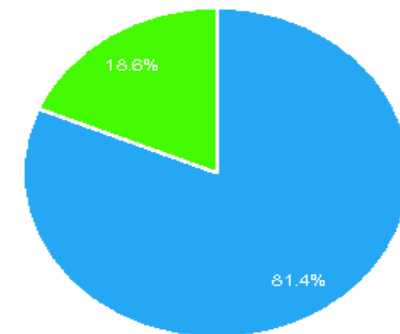

00:01:53

Míra okamžitého opuštění

67,99 %

% nových návštěv

81,31 %

 New Visitor  Returning Visitor

Statistiky v Google Analytics – podle jazyka

Období 1. 1. 2014 - 30. 6. 2014