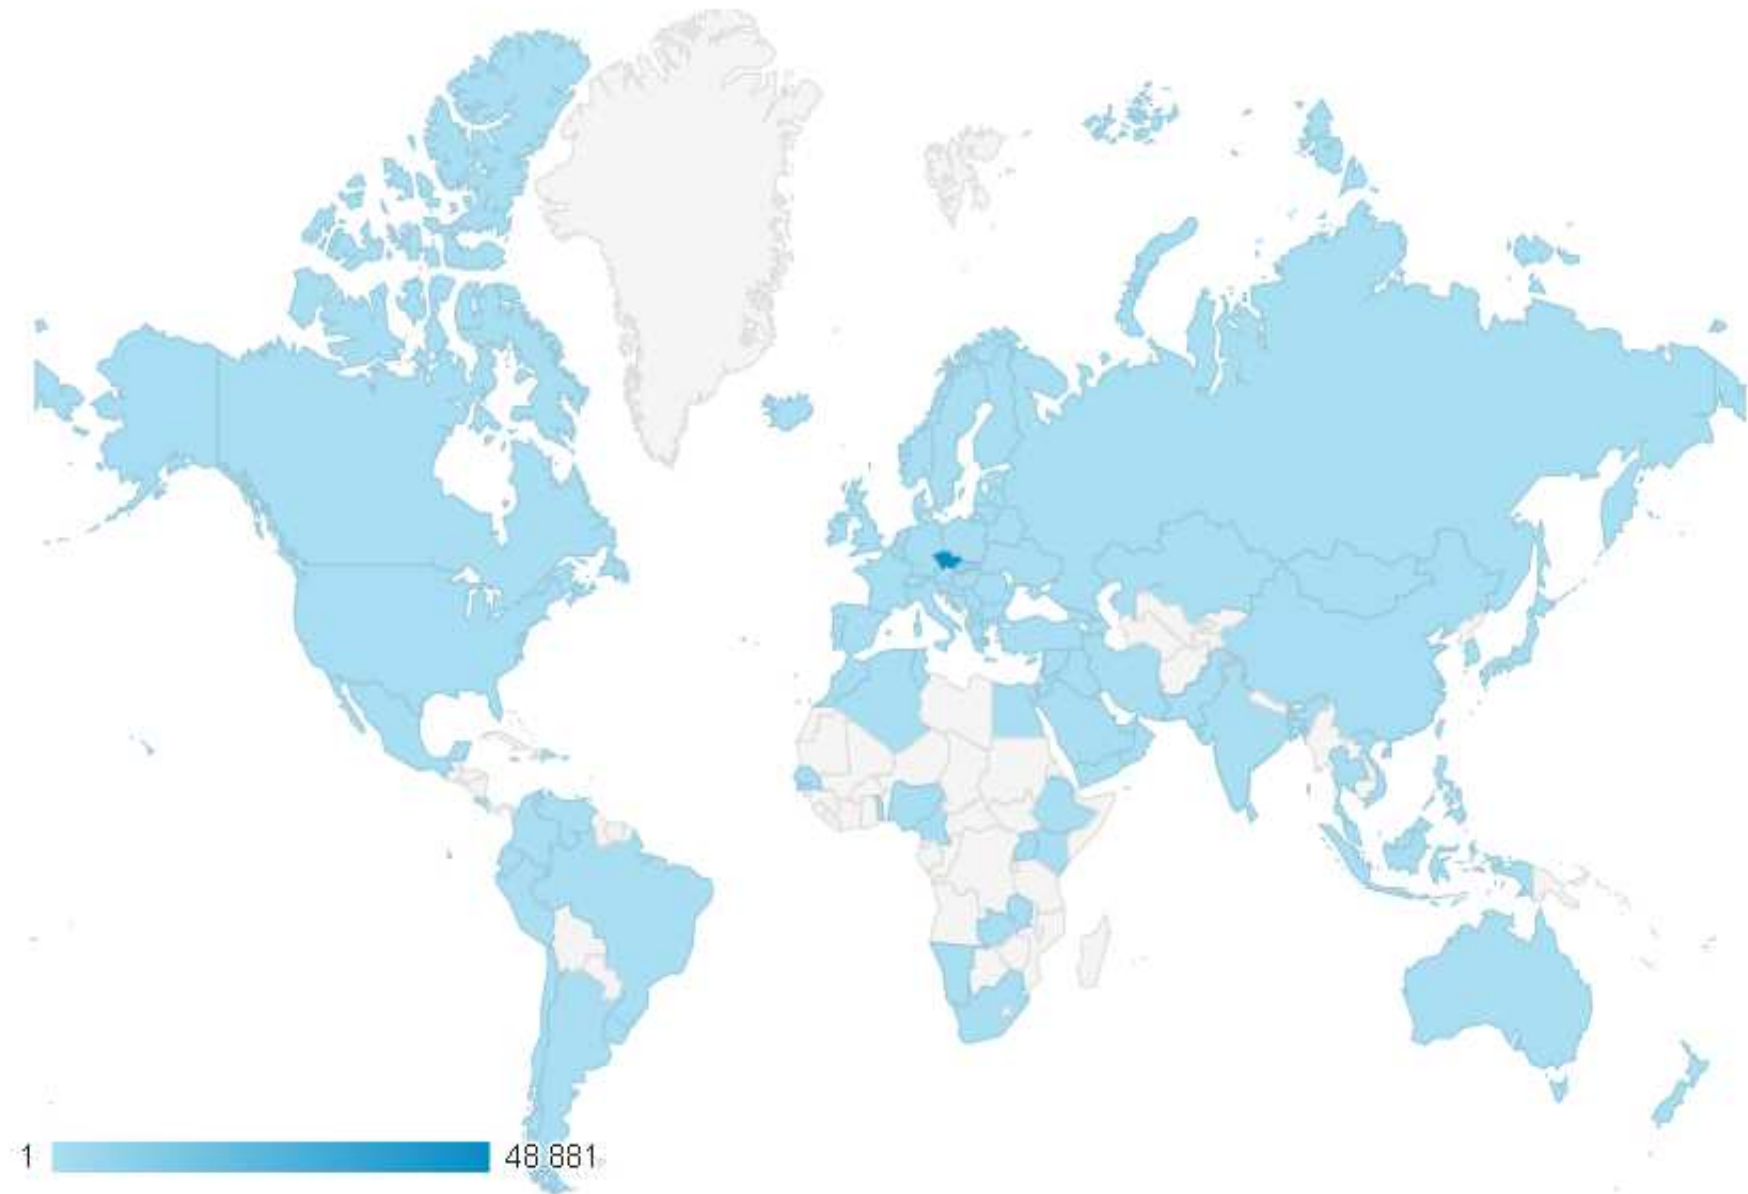

Statistiky v Google Analytics – podle jazyka

Období 1. 1. 2014 - 30. 6. 2014

Jazyk	Návštěvy	Návštěvy v %
1. cs	40 757	69,12 %
2. cs-cz	6 323	10,72 %
3. sk	4 306	7,30 %
4. en-us	3 866	6,56 %
5. zh-cn	522	0,89 %
6. sk-sk	436	0,74 %
7. en	407	0,69 %
8. en-gb	326	0,55 %
9. ru	244	0,41 %
10. de	226	0,38 %

Statistiky v Google Analytics – podle země

Návštěvy ▾